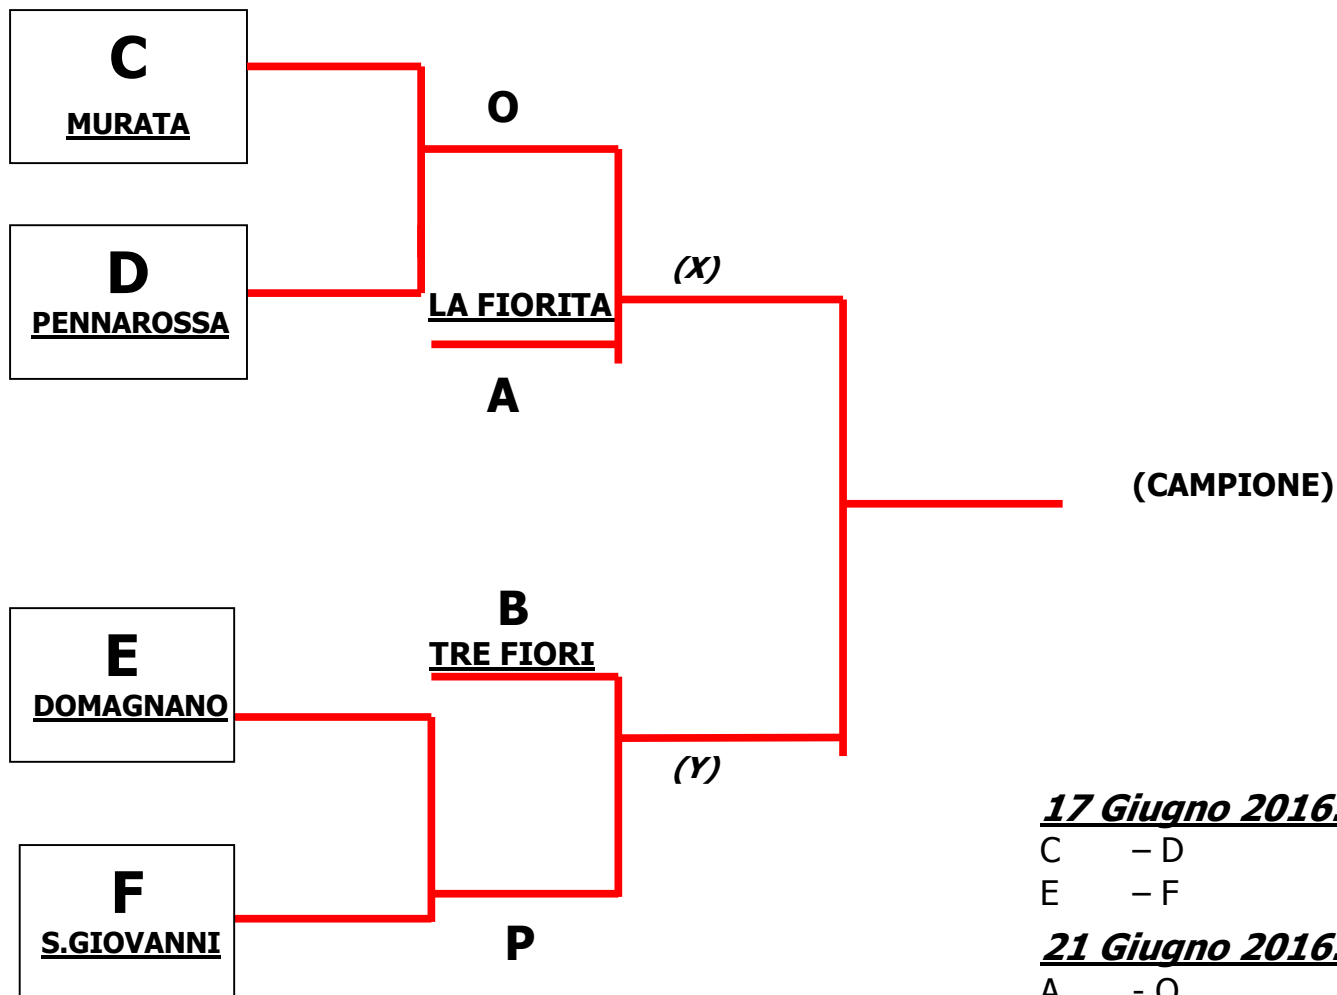

CALENDARIO FASI FINALI SAN MARINO FUTSAL CUP 2016

17 Giugno 2016:

C - D

ore 20.30 Fiorentino

E - F

ore 22.00 Fiorentino

21 Giugno 2016:

A - O

ore 20.30 Fiorentino

B - P

ore 22.00 Fiorentino

27 Giugno 2016:

X - Y

ore 21.00 Fiorentino